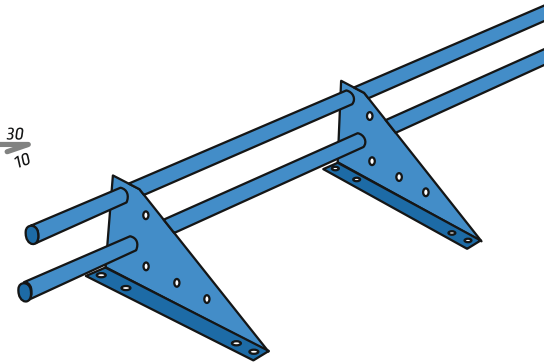

Комплектуючі для фальцевої покрівлі

РОБОЧА ширина 515
ЗАГАЛЬНА ширина 545

ФАЛЬЦЕВА ПАНЕЛЬ СТАНДАРТ

Каптур трапеція стандарт

Каптур трапеція універсальний

Карнизна планка для фальцу

Планка примикання для фальцу

Планка єндова стандарт

Планка єндова велика

Планка універсальна

Обхід димоходу

Вітрова планка для фальцу

Трубчастий снігозатримувач