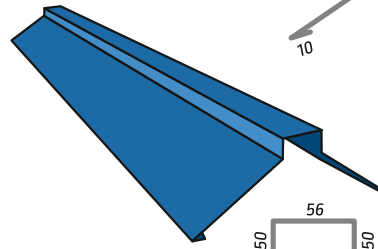

Комплектуючі для фальцевої покрівлі

РОБОЧА ширина 515
ЗАГАЛЬНА ширина 545

ФАЛЬЦЕВА ПАНЕЛЬ СТАНДАРТ

Каптур трапеція стандарт

Каптур трапеція універсальний

Карнизна планка для фальцу

Планка примикання для фальцу

Планка єндова стандарт

Планка єндова велика

Планка універсальна

Обхід димоходу

Вітрова планка для фальцу

Трубчастий снігозатримувач