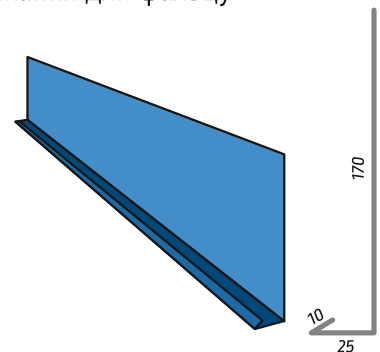

Планка примикання для фальцу