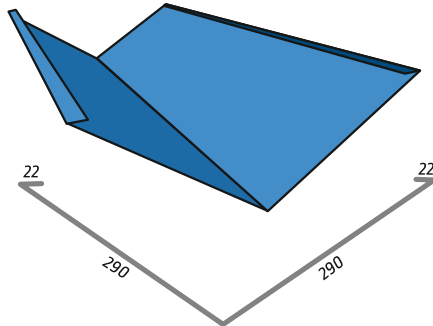

Карнизна планка для фальцу

Планка примикання для фальцу

Планка єндова велика