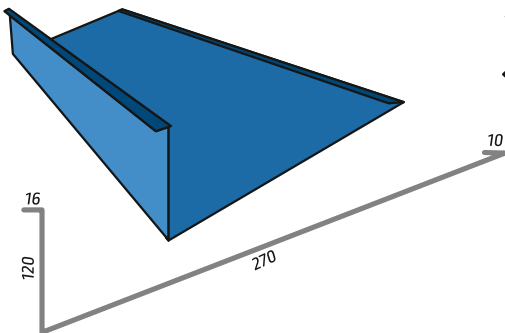

Обхід димоходу