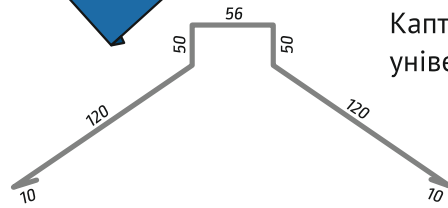

Комплектуючі для фальцевої покрівлі

РОБОЧА ширина 515
ЗАГАЛЬНА ширина 545

ФАЛЬЦЕВА ПАНЕЛЬ СТАНДАРТ

Каптур трапеція стандарт

Каптур трапеція універсальний

Карнизна планка для фальцу

Планка примикання для фальцу